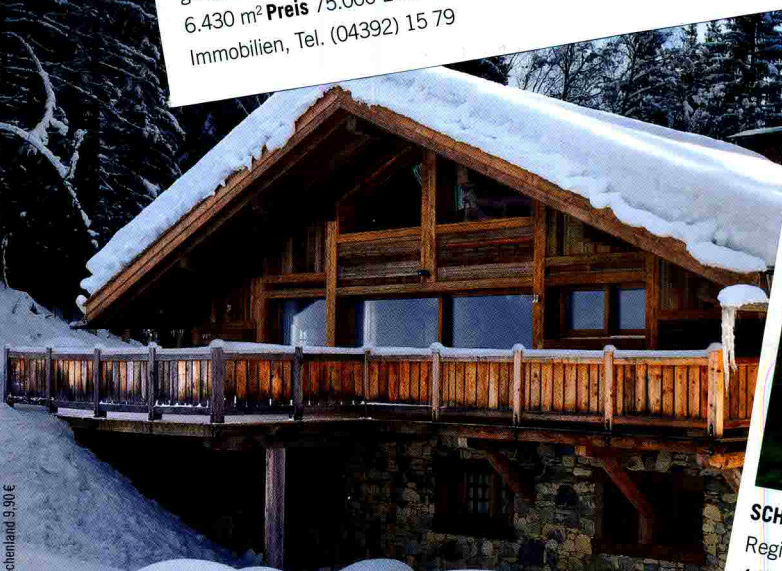

BELLEVUE

EUROPAS GRÖSSTES IMMOBILIEN-MAGAZIN

SCHWEDEN/OSBY

Skåne: Einfamilienhaus, 4 Zimmer, Baujahr 1938, großes Nebengebäude mit Werkstatt, Garage, eigene Wasser- und Abwasserversorgung **Wohnfläche** ca. 95 m² **Grundstück** ca. 6.430 m² **Preis** 75.000 Euro **Kontakt** Schweden-Immobilien, Tel. (04392) 15 79

SCHWEDEN/SMÅLAND

Region Långemåla: ehemaliges Missionshaus (Kirche), 6 Zimmer, Baujahr 1930, 3 separate Wohnungen mit eigenen Bädern, Küchen etc. **Wohnfläche** ca. 180 m² **Grundstück** ca. 730 m² **Preis** 65.000 Euro **Kontakt** Schweden-Immobilien, Tel. (04392) 15 79

AMERIKA

USA

USA

Südstaaten-Schönheit

SCHNÄPPCHEN

Häuser unter 100.000 Euro

KIEL

Klar zur Wende

SCHWEDEN/SMÅLAND

Region Högsby: Einfamilienhaus/Ferienhaus in einsamer Naturlage, 4 Zimmer, Veranda, Garage, Erdkeller, 3 Schuppen, Fluss in Sichtweite **Wohnfläche** ca. 136 m² **Grundstück** ca. 2.470 m² **Preis** ca. 38.000 Euro **Kontakt** Schweden-Immobilien, Tel. (04392) 15 79