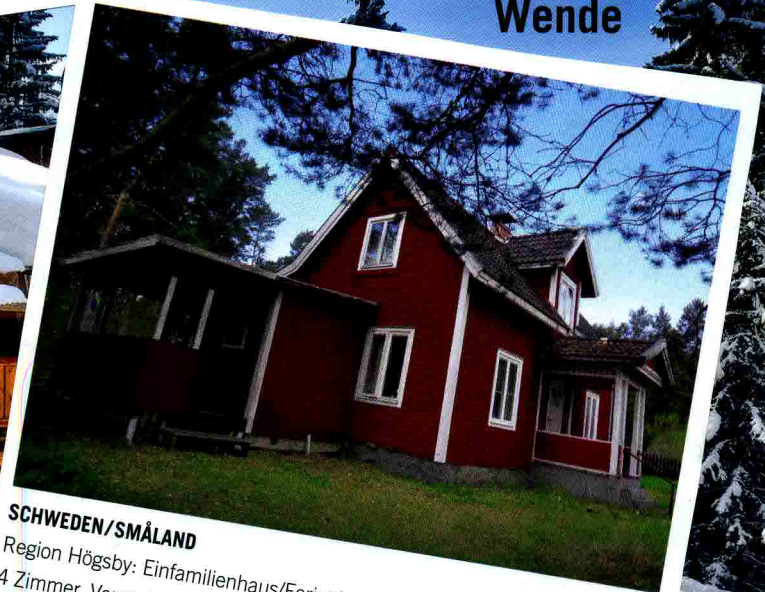

BELLEVUE

EUROPAS GRÖSSTES IMMOBILIEN-MAGAZIN

SCHWEDEN/OSBY

Skåne: Einfamilienhaus, 4 Zimmer, Baujahr 1938, großes Nebengebäude mit Werkstatt, Garage, eigene Wasser- und Abwasserversorgung **Wohnfläche** ca. 95 m² **Grundstück** ca. 6.430 m² **Preis** 75.000 Euro **Kontakt** Schweden-Immobilien, Tel. (04392) 15 79

SCHWEDEN/SMÅLAND

Region Långemåla: ehemaliges Missionshaus (Kirche), 6 Zimmer, Baujahr 1930, 3 separate Wohnungen mit eigenen Bädern, Küchen etc. **Wohnfläche** ca. 180 m² **Grundstück** ca. 730 m² **Preis** 65.000 Euro **Kontakt** Schweden-Immobilien, Tel. (04392) 15 79

AMERIKA

USA

USA

Südstaaten-Schönheit

SCHNÄPPCHEN

Häuser unter 100.000 Euro

KIEL

Klar zur Wende

SCHWEDEN/SMÅLAND

Region Högsby: Einfamilienhaus/Ferienhaus in einsamer Naturlage, 4 Zimmer, Veranda, Garage, Erdkeller, 3 Schuppen, Fluss in Sichtweite **Wohnfläche** ca. 136 m² **Grundstück** ca. 2.470 m² **Preis** ca. 38.000 Euro **Kontakt** Schweden-Immobilien, Tel. (04392) 15 79